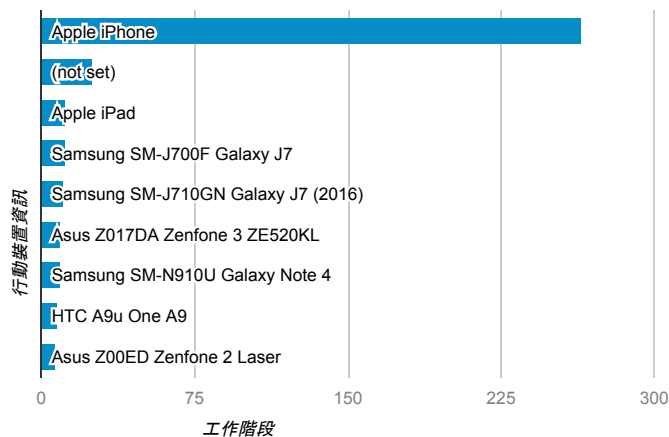

造訪和新造訪率 (依行動裝置資訊分組)