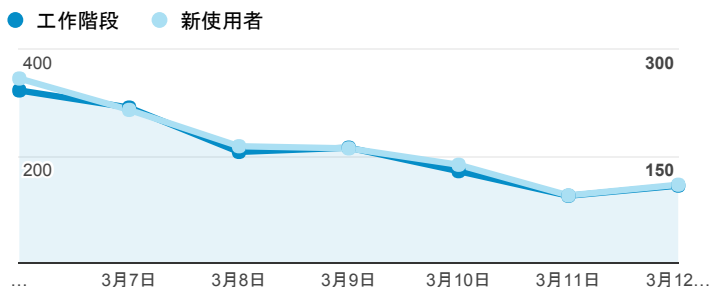

報表01_訪客

2017年3月6日 - 2017年3月12日

所有使用者
100.00% 個工作階段

平均造訪停留時間和單次造訪頁數

造訪地圖

跳出率和平均造訪停留時間

造訪 (依瀏覽器分組)

造訪和不重複訪客

造訪和新造訪率 (依行動裝置資訊分組)

造訪和新造訪

造訪 (依 裝置類別 分組)

■ desktop ■ mobile ■ tablet

造訪 (依語言分組)

語言	工作階段
zh-tw	1,261
en-us	155
zh-cn	45
en-gb	6
fr-fr	2
ja-jp	2
ko-kr	2
c	1
en-ca	1
es-es	1