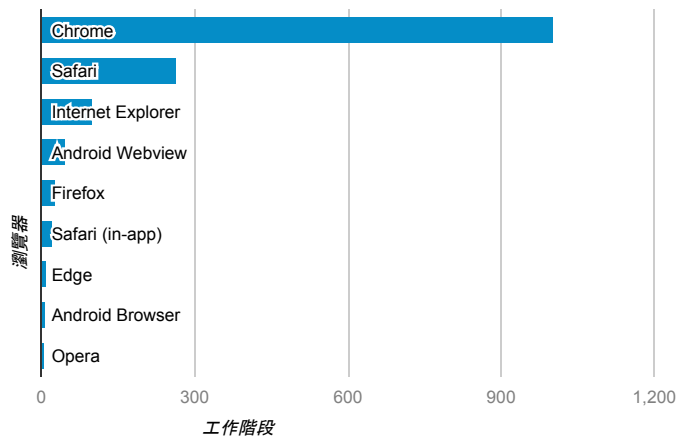

報表01_訪客

2017年3月6日 - 2017年3月12日

所有使用者
100.00% 個工作階段

平均造訪停留時間和單次造訪頁數

造訪地圖

跳出率和平均造訪停留時間

造訪 (依瀏覽器分組)

造訪和不重複訪客