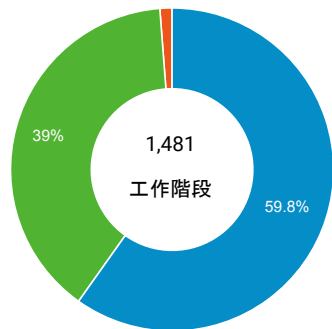

造訪和新造訪率 (依行動裝置資訊分組)

造訪和新造訪

造訪 (依 裝置類別 分組)

■ desktop ■ mobile ■ tablet

造訪 (依語言分組)

語言	工作階段
zh-tw	1,261
en-us	155
zh-cn	45
en-gb	6
fr-fr	2
ja-jp	2
ko-kr	2
c	1
en-ca	1
es-es	1