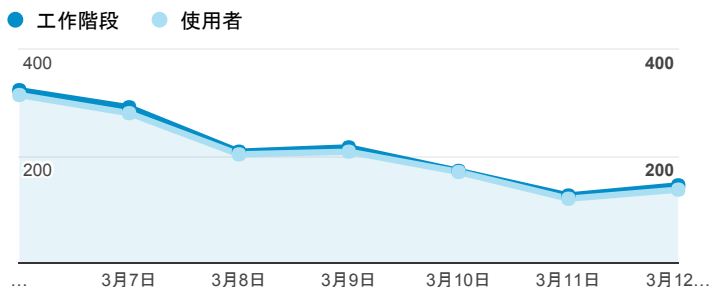

報表01_訪客

2017年3月6日 - 2017年3月12日

所有使用者
100.00% 個工作階段

平均造訪停留時間和單次造訪頁數

造訪地圖

跳出率和平均造訪停留時間

造訪 (依瀏覽器分組)

造訪和不重複訪客

造訪和新造訪率 (依行動裝置資訊分組)

造訪和新造訪

造訪 (依 裝置類別 分組)

■ desktop ■ mobile ■ tablet

造訪 (依語言分組)

語言	工作階段
zh-tw	1,261
en-us	155
zh-cn	45
en-gb	6
fr-fr	2
ja-jp	2
ko-kr	2
c	1
en-ca	1
es-es	1