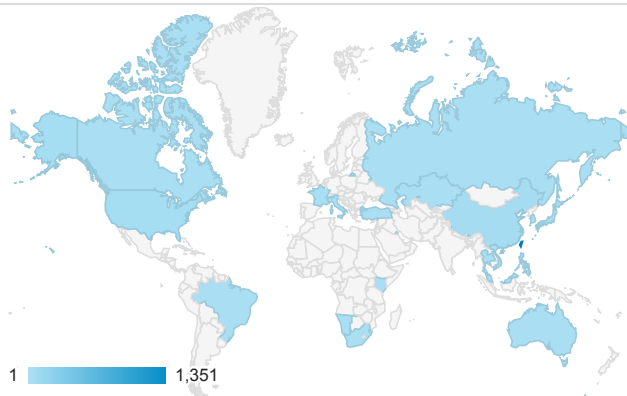

報表01_訪客

2017年3月6日 - 2017年3月12日

所有使用者
100.00% 個工作階段

平均造訪停留時間和單次造訪頁數

造訪地圖

跳出率和平均造訪停留時間

造訪 (依瀏覽器分組)

造訪和不重複訪客