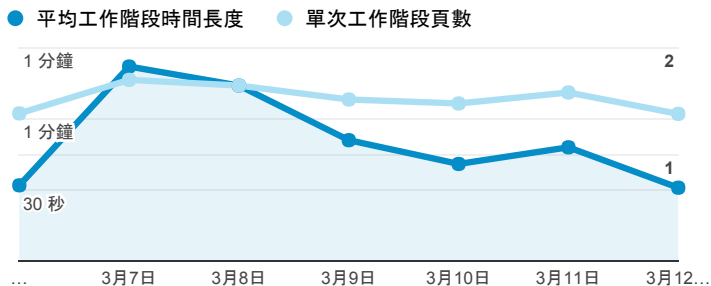

報表01_訪客

2017年3月6日 - 2017年3月12日

所有使用者
100.00% 個工作階段

平均造訪停留時間和單次造訪頁數

造訪地圖

跳出率和平均造訪停留時間

造訪 (依瀏覽器分組)

造訪和不重複訪客

造訪和新造訪率 (依行動裝置資訊分組)

造訪和新造訪

造訪 (依 裝置類別 分組)

■ desktop ■ mobile ■ tablet

造訪 (依語言分組)

語言	工作階段
zh-tw	1,261
en-us	155
zh-cn	45
en-gb	6
fr-fr	2
ja-jp	2
ko-kr	2
c	1
en-ca	1
es-es	1