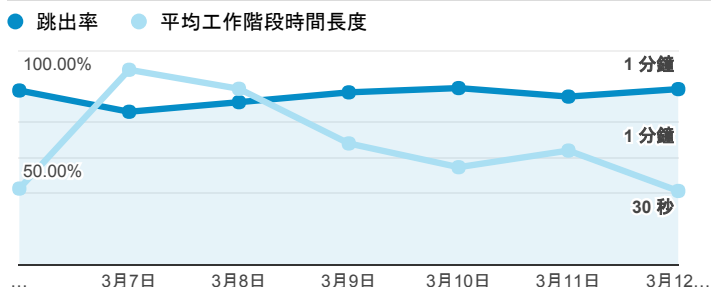

報表01_訪客

2017年3月6日 - 2017年3月12日

所有使用者
100.00% 個工作階段

平均造訪停留時間和單次造訪頁數

造訪地圖

跳出率和平均造訪停留時間

造訪 (依瀏覽器分組)

造訪和不重複訪客

造訪和新造訪率 (依行動裝置資訊分組)

造訪和新造訪

造訪 (依 裝置類別 分組)

■ desktop ■ mobile ■ tablet

造訪 (依語言分組)

語言	工作階段
zh-tw	1,261
en-us	155
zh-cn	45
en-gb	6
fr-fr	2
ja-jp	2
ko-kr	2
c	1
en-ca	1
es-es	1